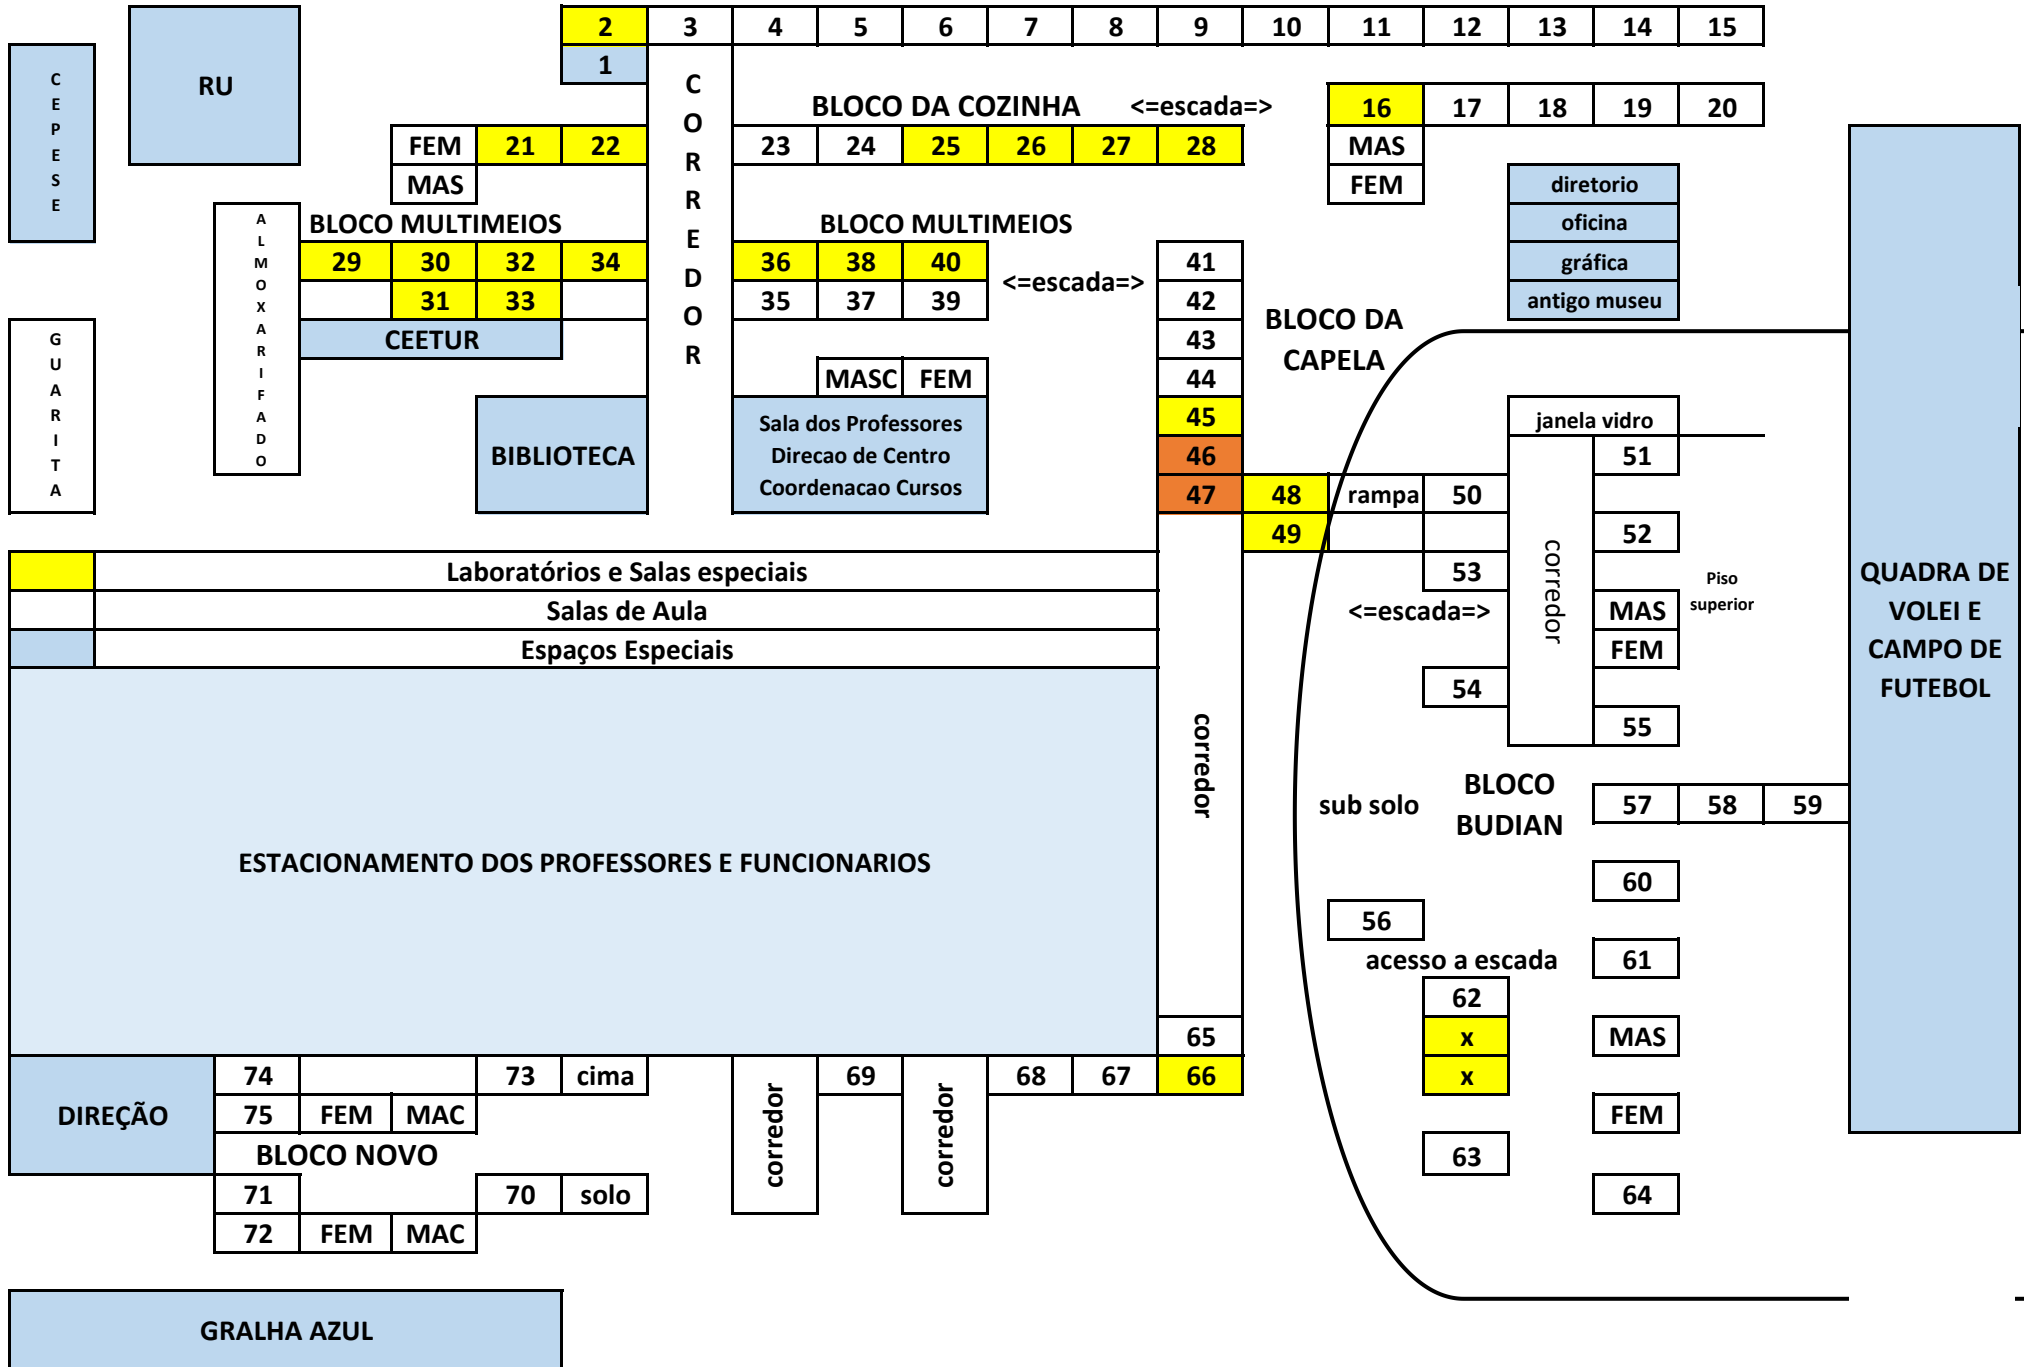

BLOCO DO BERTON

BLOCO	Número Antigo	Numero Novo	Qtde de Carteiras	Identificação
BLOCO 1	S/NUMERO	1	120	Auditorio Jose Berton
	49	2		Laboratorio de Informatica
	50	3	45	sala de aula
	51	4	45	sala de aula
	52	5	45	sala de aula
	53	6	42	sala de aula
	54	7	34	sala de aula
	55	8	45	sala de aula
	56	9	50	sala de aula
	57	10	45	sala de aula
	58	11	50	sala de aula
	59	12	40	sala de aula
	60	13	36	sala de aula
	61	14	45	sala de aula
	62	15	45	sala de aula
	63	16		Sede Athletica
	64	17	45	sala de aula sub-solo
	65	18	45	sala de aula sub-solo
	66	19	45	sala de aula sub-solo
67	20	43	sala de aula sub-solo	
BLOCO 2	47	21		Laboratorio de Linguas
	46	22		Laboratorio de Linguas
	45	23	39	sala de aula
	44	24	36	sala de aula
	S/NUMERO	25		PIBID Matematica
	S/NUMERO	26		Cozinha
	S/NUMERO	27		Xerox
	S/NUMERO	28		PRAF
	S/NUMERO	29		Antigo Deposito RU
	42	30		Brinquedoteca
	41	31		Laboratorio de Administracao
	40	32		Laboratorio Ciencias da Computacao
	39	33		Laboratorio de Pedagogia
	38	34		Laboratorio Ciencias da Computacao
	37	35		Sala Multi Meios/quadro digital
	36	36		Laboratorio de Informatica
	35	37	44	Sala de Aula
	34	38		Laboratorio de Informatica
	33	39	40	Sala de Aula
	32	40		Laboratório
31	41	16	Sala de Aula	
30	42	12	Sala de Aula	
29	43	20	Sala de Aula	
28	44	19	Sala de Aula	
27	45	25	Capela	

BLOCO 3	26	46		Laboratorio de Informatica - INTERDITADO
	25	47		Sala de aula /INTERDITADA
	S/NUMERO	48		HELID BUDIAN - sala de reuniões
	S/NUMERO	49		PIBID Letras
	13	50	45	Sala de Aula
	14	51	53	Sala de Aula
	15	52	45	Sala de Aula
	16	53	45	Sala de Aula
	17	54	52	Sala de Aula
	18	55	45	Sala de Aula
	19	56	35	Sala de Aula - sub solo
	68	57	20	Sala de Aula - sub solo/PEQUENA
	69	58	25	Sala de Aula - sub solo/PEQUENA
	70	59	24	Sala de Aula - sub solo/PEQUENA
	20	60	39	Sala de Aula - sub solo
	21	61	45	Sala de Aula
	22	62	45	Sala de Aula
	23	63	44	Sala de Aula - sub solo
24	64	45	Sala de Aula - sub solo	